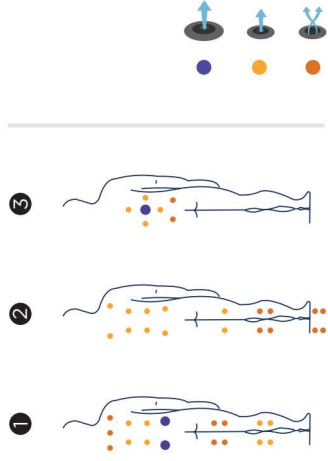

TOUCH

NEU FÜR
2018

Der Spa Touch ist ein kompaktes, hauptsächlich für Paare konzipiertes Modell, obwohl es über drei Plätze (zwei Liegeplätze und einen Sitzplatz) verfügt. Dieser Spa macht das Beste aus seinen Möglichkeiten und bietet eine umfassende Behandlung in äußerst bequemen Einheiten mit Kopfstützen an jeder Position. Seine 42 Druckwasserdüsen ermöglichen eine vollständige Entspannung-, Krampflösungs- und Lipoaktiv-Behandlung vom Nacken bis zu den Füßen. Für Genuss in guter Begleitung oder selbstverständlich auch allein.

Positionen: 3 (1  / 2 )

Dimensionen: 216 x 166 x 74

Option:

ref: 69121

Ausstattung

Abmasse (±2cm)	216 x 166 x 74
Positionen (sitze/ liege)	3 (1 / 2)
Volumen (l)	780
Gewicht (leer/befüllt) (kg)	229 / 1.009
Verkleidung	Graphite / Thunder Woodermax / Walnut Woodermax / Butterfly Woodermax
Ohne Rahmen	Option
Acrylfarben*	44 / 27 / 72 / 59 / 18
LEISTUNGEN	
Massagepunkte gesamt	42
Massagedüsen	42
Luftdüsen	-
Wasserrfälle	-
Kopfstützen	3
Digitales Bedienfeld	•
Clean Water System	•
Verzinkter Metallrahmen	•
ABS-Platte	•
Energy Saving Cover	•
EcoSpa	Option
Nordic Insulation System	Option
UNTERHALTUNG	
2 LED-Strahler	Option
1 LED-Strahler	Incluido
Bluetooth Audio	Option
Düsen Edelstahl	•
Programmierbares Touch Panel Wifi	Option
MASSAGEPUMPEN	
Wassermassage / Jetpumpe	2.200 W / 3 HP
Relax Impact Pump	-
FILTER UND HEIZUNG	
Silent Pump / Umwälzpumpe	250 W
Wasserehitzer	3.000 W
Filtertyp	Kartuschenfilter
ELEKTRISCHE SPANNUNG	
Leistung Option niedrige Stromstärke (W) / (A) 230 V	3.280 W / 14,3 A
Stromspannung	230 V / 400 V III

Spa-Leiter NUSSBAUM
(oder Woodermax GRAPHIT)

Abdeckvorrichtung

Wasserpflege-Kit

Im Rahmen unserer Bemühungen um ständige Verbesserungen behalten wir uns das Recht vor, ohne weitere Bekanntmachungen Änderungen an der Konstruktion und den technischen Daten vorzunehmen.