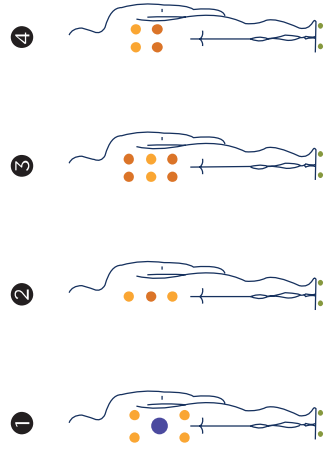

HOME SPA

Das neue Home Spa von Aquavia ist ein attraktives Hydromassagebad mit minimalistischem Design ideal für Paare und sowohl für Suites oder Luxuszimmer in Hotels als auch für den Privatgebrauch geeignet. Seine kompakten Abmessungen (227x190x76) stehen im Kontrast zu seiner Vielseitigkeit: dank seines Designs kann man an den beiden Liegeplätzen des Whirlpools vier verschiedene Positionen einnehmen.

Positionen: 4 

Dimensionen: 227 x 190 x 76

Option:

ref: 71464

Ausstattung

Abmasse (±2cm)	227 x 190 x 76
Positionen (sitze/ liege)	4 (4 / -)
Volumen (l)	500
Gewicht (leer/befüllt) (kg)	400 / 1925
Verkleidung	Solid Surface
Ohne Rahmen	Option
Acrylfarben*	44
LEISTUNGEN	
Massagepunkte gesamt	28
Massagedüsen	20
Luftdüsen	8
Düsen Edelstahl	•
Kopfstützen	2
Digitales Bedienfeld	•
Ultraviolet Treatment UV	•
Verzinkter Metallrahmen	•
ABS-Platte	•
Energy Saving Cover	•
EcoSpa	•
Nordic Insulation System	Option
UNTERHALTUNG	
Colour Sense	4 LED
Pure Line Lighting	•
Surround Bluetooth Audio	Option
MASSAGEPUMPEN	
Wasser-massage / Jetpumpe	1.800 W / 2.5 HP
Relax Impact Pump	1.150 W
FILTER UND HEIZUNG	
Silent Pump / Umwälzpumpe	250 W
Wassererhitzer	3.000 W
Filtertyp	Kartuschenfilter
ELEKTRISCHE SPANNUNG	
Leistung Option niedrige Stromstärke (w)(v)	3.400 W / 14,8 A
Stromspannung	230 V / 400 V III

Ausführungstyp Becken

Acrylfarben

44 White

Verkleidungstyp Außenrahmen

Solid Surface

Zubehör

Spa-Leiter EXCLUSIVE

Bodenreiner Spa