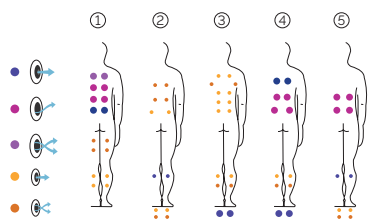

Aqualife 7

Ein geräumiger und funktionaler Whirlpool.

CODE 62318
Ideal für 5 Personen
5 Positionen
1 Liege
4 Sitzen
Abmasse: 216 x 216 x 90 cm
Volumen (l): 1.180 liter
Gewicht: Leer 306 kg / Befüllt 1.486 kg
7 Farben
5 Massagen