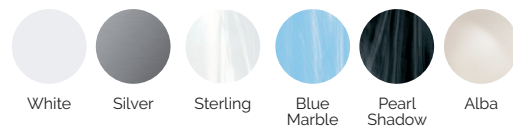

Volumen acqua: 1.180 litri

Peso: Vuota 306 kg / Piena 1.486 kg

7 colori

5 massaggi

COLORI SUPERFICIE ACRILICA

TIPO DI RIVESTIMENTO DEL MOBILE ESTERNO

AQUALIFE LINE

IT