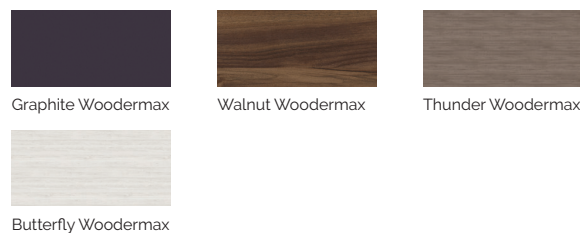

Volumen de agua: 1.180 litros

Peso: Vacío 306 kg / Lleno 1.486 kg

7 colores

5 tipos de masaje

ACABADOS CASCO (COLORES ACRÍLICO)

ACABADOS REVESTIMIENTO DEL MUEBLE EXTERIOR

AQUALIFE LINE

ES