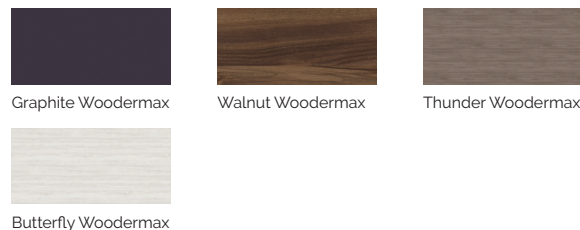

Volumen acqua: 1.180 litri

Peso: Vuota 306 kg / Piena 1.486 kg

7 colori

5 massaggi

COLORI SUPERFICIE ACRILICA

TIPO DI RIVESTIMENTO DEL MOBILE ESTERNO

AQUALIFE LINE

IT