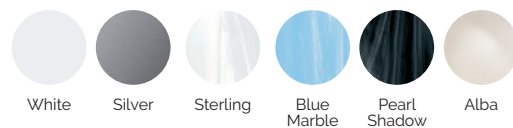

Volumen de agua: 1.180 litros

Peso: Vacío 306 kg / Lleno 1.486 kg

7 colores

5 tipos de masaje

ACABADOS CASCO (COLORES ACRÍLICO)

ACABADOS REVESTIMIENTO DEL MUEBLE EXTERIOR

AQUALIFE LINE

ES