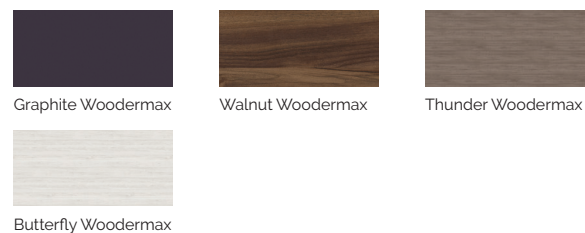

VERKLEIDUNGSTYP Außenrahmen

AQUALIFE LINE

DE

AQUAVIA SPA

AUSSTATTUNG

LEISTUNGEN	
Massagepunkte gesamt	56
Massagedüsen	54
Luftdüsen	Nicht verfügbar
Wasserfälle	2
Kopfstützen	3
Digitale Bedieneinheit	Serienausstattung
Clear Water System	Serienausstattung
Metallrahmen	Serienausstattung
ABS-Platte	Serienausstattung
Energy Saving Cover	Serienausstattung
EcoSpa	Option
Nordic Insulation System	Option
UNTERHALTUNG	
2 LED-Strahler	Option
1 LED-Strahler	Enthalten
Bluetooth Audio	Option
Düsen Edelstahl	Serienausstattung
*Programmierbares WLAN-Tastfeld	Option
Ohne Rahmen	Option
MASSAGEPUMPEN	
Wassermassage / Jetpumpe	2 x 1800 W / 2.5 CV
Relax Impact Pump / Gebläse	Nicht verfügbar
FILTER UND HEIZUNG	
Silent Pump / Umwälzpumpe	200 W
Wassrerhitzer	3.000 W
Filtertyp	Kartuschenfilter
ELEKTRISCHE SPANNUNG	
Leistung Option niedrige Stromstärke(W)/(A)230 V	4.000W / 17,2 A
Stromspannung	230 V / 400 V III

LEISTUNGEN

OPTIONALE LEISTUNGEN

*Um die Option Programmierbares WLAN-Tastfeld zu integrieren, muss das Spa über Nordic Insulation System oder EcoSpa verfügen und die Option 2 LED-Strahler enthalten.

Im Rahmen unserer Bemühungen um ständige Verbesserungen behalten wir uns das Recht vor, ohne weitere Bekanntmachungen Änderungen an der Konstruktion und den technischen Daten vorzunehmen.