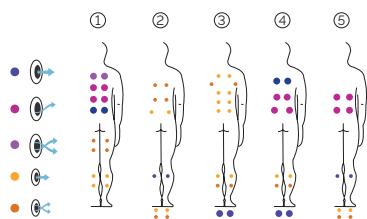

Aqualife 7

Un spa espacioso y funcional.

CÓDIGO 62318

Ideal para **5 personas**

5 posiciones distintas

1 tumbonas

4 asientos

Medidas: 216 × 216 × 90 cm

Volumen de agua: 1.180 litros

Peso: Vacío 306 kg / Lleno 1.486 kg

7 colores

5 tipos de masaje