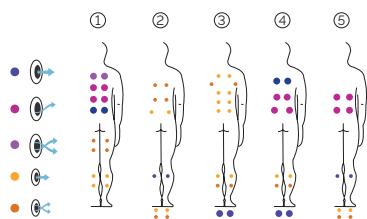

Aqualife 7

Una minipiscina spaziosa e funzionale.

CODICE 62318

Ideale per **5 persone**

5 posizioni

1 sdraiato

4 seduto

Misure: 216 x 216 x 90 cm

Volumen acqua: 1.180 litri

Peso: Vuota 306 kg / Piena 1.486 kg

7 colori

5 massaggi