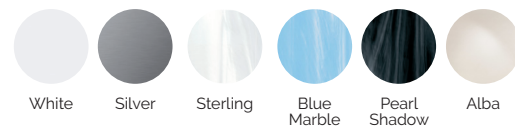

ACRYLFARBEN