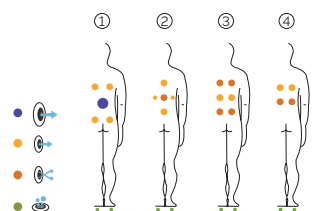

Hotel Spa

La soluzione di comfort per il settore

CODICE 71463

Ideale per **2 persone**

4 posizioni

4 seduto

Misure: 203 x 150 x 72 cm

Volume acqua: 520 litri

Peso: Vuota 257 kg / Piena 777 kg

1 colori

4 massaggi

COLORI SUPERFICIE ACRILICA

White

TIPO DI RIVESTIMENTO DEL MOBILE ESTERNO

Graphite

Walnut Woodermax

Thunder Woodermax

Butterfly Woodermax