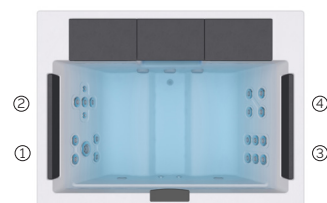

4 positions

4 assises

Dimensions: 203 x 150 x 72 cm

Volume Eau: 520 litres

Poids: Vide 257 kg / Plein 777 kg

1 couleurs

4 massages

COULEURS ACRYLIQUE