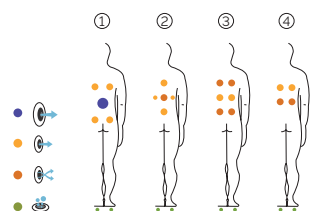

Peso: Vacío 257 kg / Lleno 777 kg

1 colores

4 tipos de masaje

ACABADOS CASCO (COLORES ACRÍLICO)

White

ACABADOS REVESTIMIENTO DEL MUEBLE EXTERIOR

Graphite

Walnut Woodermax