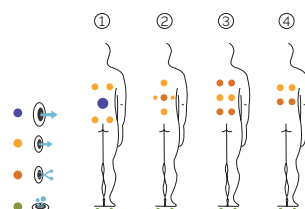

4 positions

4 assises

Dimensions: 203 x 150 x 72 cm

Volume Eau: 520 litres

Poids: Vide 257 kg / Plein 777 kg

1 couleurs

4 massages

COULEURS ACRYLIQUE