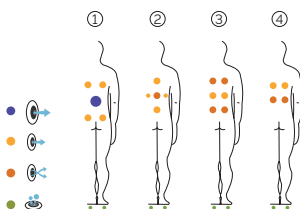

4 Massagen

ACRYLFARBEN

White

VERKLEIDUNGSTYP Außenrahmen

Graphite

Walnut Woodermax

Thunder Woodermax

Butterfly Woodermax