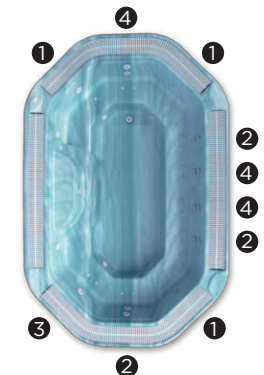

HAWAI / HYDRA

De Hawai- en Hydra-spa's de grootste commerciële spa's in het assortiment (3,8 m lang) met plaats voor 10 personen. Met hun achthoekige vorm en vloeiende lijnen zijn ze een uitstekende keuze voor luxezaken.

Hawai

Posities: 11 

Afmetingen: 380 x 250

Mozaïekafwerking

Hydra

Posities: 10 

Afmetingen: 380 x 250

Acrylafwerking