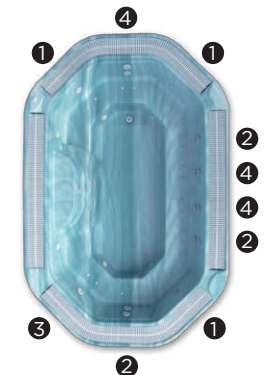

HAWAI / HYDRA

El spa Hawai e Hydra se consolidan como la opción de spa comercial de mayores dimensiones (3,8 metros de longitud) con una capacidad para 10 usuarios. Su diseño octagonal y sus líneas suaves, lo definen como una excelente opción para encajar en las instalaciones más exigentes.

Hawai

Posiciones: 11

Medidas: 380 x 250

Acabado en mosaico

Hydra

Posiciones: 10

Medidas: 380 x 250

Acabado en acrílico

ref: 56537

ref: 43598

Características Técnicas

Medidas (±2cm)	380 x 250	
Posiciones (sentado / tumbado)	11 (11 /-)	10 (10 /-)
Volumen Agua (l)	2.490	
Peso (vacío / lleno) (kg)	613 / 3.103	373 / 2.863

Tipo Acabado Casco	Mosaico	Acrílico
Colores Disponibles*	AG64 / AG34 / AG75 / AG70 AG72 / AG20 / AG13 / AG2	44 / 46 / 59