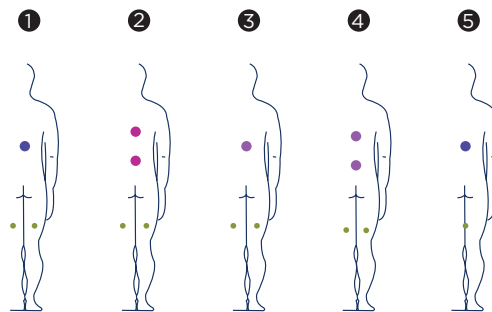

Hawai

Posities: 11 

Afmetingen: 380 x 250

Mozaïekafwerking

Hydra

Posities: 10 

Afmetingen: 380 x 250

Acrylafwerking