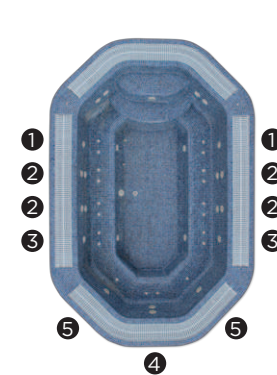

HAWAI / HYDRA

De Hawai- en Hydra-spa's de grootste commerciële spa's in het assortiment (3,8 m lang) met plaats voor 10 personen. Met hun achthoekige vorm en vloeiende lijnen zijn ze een uitstekende keuze voor luxezaken.

Hawai

Posities: 11 

Afmetingen: 380 x 250

Mozaïekafwerking

Hydra

Posities: 10 

Afmetingen: 380 x 250

Acrylafwerking

ref: 56537

ref: 43598

Technische eigenschappen

Afmetingen (± 2 cm)	380 x 250	
Posities (zit-/ligplaatsen)	11 (11 /-)	10 (10 /-)
Watervolume (L)	2.490	
Gewicht (leeg/vol) (kg)	613 / 3.103	373 / 2.863

Afwerking	Mozaïek	Acryl
Verkrijgbare kleuren*	AG64 / AG34 / AG75 / AG70 AG72 / AG20 / AG13 / AG2	44 / 46 / 59