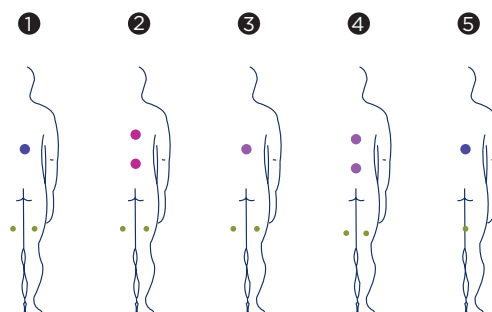

Hawai

Posizioni: 11 

Misure: 380 x 250

Finitura con mosaico

Hydra

Posizioni: 10 

Misure: 380 x 250

Finitura in acrilico