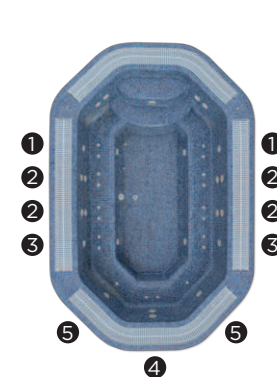

HAWAI / HYDRA

Le spa Hawai e Hydra si consolidano come l'opzione di spa commerciali di maggiori dimensioni (3,8 metri di lunghezza) con una capacità per 10 utenti. Il design ottagonale e le linee morbide, le definiscono come un'opzione eccellente per le installazioni più esigenti.

Hawai

Posizioni: 11 

Misure: 380 x 250

Finitura con mosaico

Hydra

Posizioni: 10 

Misure: 380 x 250

Finitura in acrilico