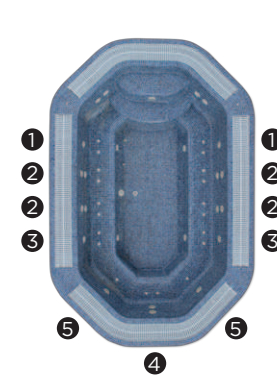

Hawai

Posiciones: 11

Medidas: 380 x 250

Acabado en mosaico

Hydra

Posiciones: 10

Medidas: 380 x 250

Acabado en acrílico

ref: 56537

ref: 43598

Características Técnicas

Medidas (±2cm)	380 x 250	
Posiciones (sentado / tumbado)	11 (11 /-)	10 (10 /-)
Volumen Agua (l)	2.490	
Peso (vacío / lleno) (kg)	613 / 3.103	373 / 2.863

Tipo Acabado Casco	Mosaico	Acrílico
Colores Disponibles*	AG64 / AG34 / AG75 / AG70 AG72 / AG20 / AG13 / AG2	44 / 46 / 59