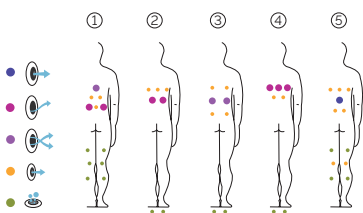

Lounge City

Un spa diáfano con prestaciones máximas.

AQUAVIA SPA

ES

EXCLUSIVE LINE

CARACTERÍSTICAS TÉCNICAS

CÓDIGO 75385

Ideal para 4 personas

5 posiciones distintas

2 tumbonas

3 asientos

Medidas: 198 × 198 × 76 cm

Volumen de agua: 975 litros

Peso: Vacío 220 kg / Lleno 1195 kg

1 color

5 tipos de masaje

PRESTACIONES	
Total puntos de masaje	45
Jets masaje agua	31
Boquillas masaje aire	14
Jets / Boquillas inoxidable	Estándar
Reposacabezas	3
Touch Panel	Estándar
Ultraviolet Treatment UV	Estándar
Estructura metálica	Estándar
Base ABS	Estándar
Energy Saving Cover	Estándar
EcoSpa	Estándar
Nordic Insulation System	Opcional
ACABADOS	
Colour Sense	4 LED + accesorios iluminados
Pure Line Lighting	Opcional
Surround Bluetooth Audio	Opcional
Aromatherapy	No disponible
Wifi Spa Control	Opcional
Barra Acero Inoxidable	Opcional
Sin revestimiento	Opcional
BOMBAS DE MASAJE	
Masaje de agua	1850 W / 2,5 CV
Relax Impact Pump	1150 W
FILTRACIÓN Y CALEFACCIÓN	
Bomba de recirculación	200 W
Calentador de agua	3.000 W
Tipo de filtro	Cartucho
CORRIENTE ELÉCTRICA	
Potencia requerida a 230 V (LOW/AMP)	3.200 W / 13,9 A
Voltaje	230 V / 400 V III

ACABADOS CASCO (COLORES ACRÍLICO)

White

ACABADOS REVESTIMIENTO DEL MUEBLE EXTERIOR

Graphite Woodermax

Walnut Woodermax

Thunder Woodermax

Butterfly Woodermax

PRESTACIONES

PRESTACIONES OPCIONALES

Como parte de nuestra política de mejoramiento continuo, nos reservamos el derecho de modificar el diseño y/o especificaciones sin previo aviso.