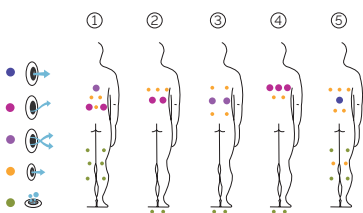

Gewicht: Leer 220 kg / Befüllt 1.195 kg

1 Farben

5 Massagen

ACRYLFARBEN

White

VERKLEIDUNGSTYP AUSSENRAHMEN

Graphite Woodermax

Walnut Woodermax