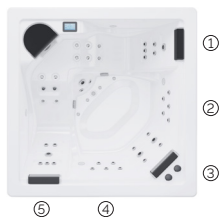

Lounge City

Un spa diáfano con prestaciones máximas.

AQUAVIA SPA

ES

EXCLUSIVE LINE

CARACTERÍSTICAS TÉCNICAS

CÓDIGO 75385

Ideal para 4 personas

5 posiciones distintas

2 tumbonas

3 asientos

Medidas: 198 × 198 × 76 cm

Volumen de agua: 975 litros

Peso: Vacío 220 kg / Lleno 1195 kg

1 color

5 tipos de masaje

PRESTACIONES	
Total puntos de masaje	45
Jets masaje agua	31
Boquillas masaje aire	14
Jets / Boquillas inoxidable	Estándar
Reposacabezas	3
Touch Panel	Estándar
Ultraviolet Treatment UV	Estándar
Estructura metálica	Estándar
Base ABS	Estándar
Energy Saving Cover	Estándar
EcoSpa	Estándar
Nordic Insulation System	Opcional
ACABADOS	
Colour Sense	4 LED + accesorios iluminados
Pure Line Lighting	Opcional
Surround Bluetooth Audio	Opcional
Aromatherapy	No disponible
Wifi Spa Control	Opcional
Barra Acero Inoxidable	Opcional
Sin revestimiento	Opcional
BOMBAS DE MASAJE	
Masaje de agua	1850 W / 2,5 CV
Relax Impact Pump	1150 W
FILTRACIÓN Y CALEFACCIÓN	
Bomba de recirculación	200 W
Calentador de agua	3.000 W
Tipo de filtro	Cartucho
CORRIENTE ELÉCTRICA	
Potencia requerida a 230 V (LOW/AMP)	3.200 W / 13,9 A
Voltaje	230 V / 400 V III

ACABADOS CASCO (COLORES ACRÍLICO)

White

ACABADOS REVESTIMIENTO DEL MUEBLE EXTERIOR

Graphite Woodermax

Walnut Woodermax

Thunder Woodermax

Butterfly Woodermax

PRESTACIONES

PRESTACIONES OPCIONALES

Como parte de nuestra política de mejoramiento continuo, nos reservamos el derecho de modificar el diseño y/o especificaciones sin previo aviso.