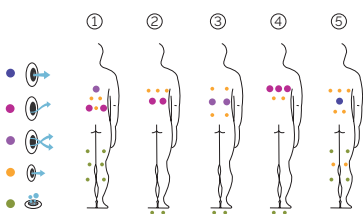

Lounge City

Un spa de conception très performant.

AQUAVIA SPA

FR

EXCLUSIVE LINE

CARACTÉRISTIQUES TECHNIQUES

CODE 75385
Idéal pour 4 personnes
5 positions
2 allongées
3 assises
Dimensions: 198 x 198 x 76 cm
Volume Eau: 975 litres
Poids: Vide 220 kg / Plein 1.195 kg
1 couleurs
5 massages