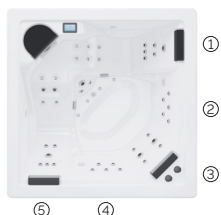

Lounge City

Un spa de conception très performant.

AQUAVIA SPA

FR

EXCLUSIVE LINE

CARACTÉRISTIQUES TECHNIQUES

CODE 75385
Idéal pour 4 personnes
5 positions
2 allongées
3 assises
Dimensions: 198 x 198 x 76 cm
Volume Eau: 975 litres
Poids: Vide 220 kg / Plein 1.195 kg
1 couleurs
5 massages