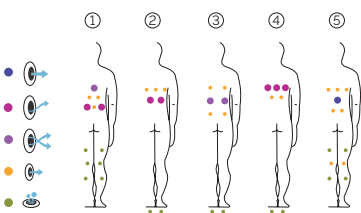

5 posizioni

2 sdraiato

3 seduto

Misure: 198 x 198 x 76 cm

Volume acqua: 975 litri

Peso: Vuota 220 kg / Piena 1.195 kg

1 colori

5 massaggi