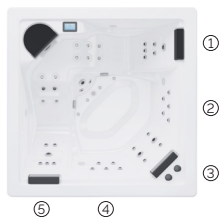

Lounge City

Ein offener Whirlpool mit maximalem Funktionsumfang.

EXCLUSIVE LINE

CODE 75385

Ideal für 4 Personen

5 Positionen

2 Liege

3 Sitzen

Abmasse: 198 x 198 x 76 cm

Volumen (l): 975 liter

Gewicht: Leer 220 kg / Befüllt 1.195 kg

1 Farben

5 Massagen

ACRYLFARBEN

White

VERKLEIDUNGSTYP AUSSENRAHMEN

Graphite Woodermax

Walnut Woodermax

Thunder Woodermax

Butterfly Woodermax