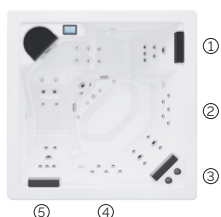

# Lounge

Un bijou de design.

AQUAVIA SPA

FR

EXCLUSIVE LINE

CARACTÉRISTIQUES TECHNIQUES

<b>CODE 75384</b>
Idéal pour <b>4 personnes</b>
<b>5 positions</b>
<b>2 allongées</b>
<b>3 assises</b>
<b>Dimensions:</b> 231 x 231 x 78 cm
<b>Volume Eau:</b> 975 litres
<b>Poids:</b> Vide 450 kg / Plein 1.425 kg
<b>5 couleurs</b>
<b>5 massages</b>