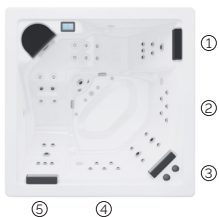

Lounge

Un gioiello di design.

CODICE 75384

Ideale per **4 persone**

5 posizioni

2 sdraiato

3 seduto

Misure: 231 x 231 x 78 cm

Volume acqua: 975 litri

Peso: Vuota 450 kg / Piena 1.425 kg

5 colori

5 massaggi