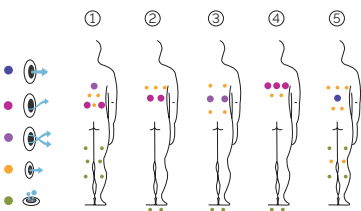

Lounge

Un gioiello di design.

CODICE 75384

Ideale per **4 persone**

5 posizioni

2 sdraiato

3 seduto

Misure: 231 x 231 x 78 cm

Volume acqua: 975 litri

Peso: Vuota 450 kg / Piena 1.425 kg

5 colori

5 massaggi