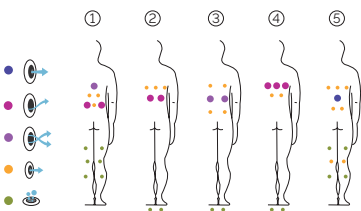

Volumen (l): 975 liter

Gewicht: Leer 450 kg / Befüllt 1.425 kg

5 Farben

5 Massagen