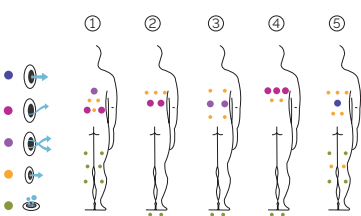

Lounge

Una joya del diseño.

CÓDIGO 75384

Ideal para **4 personas**

5 posiciones distintas

2 tumbonas

3 asientos

Medidas: 231 x 231 x 78 cm

Volumen de agua: 975 litros

Peso: Vacío 450 kg / Lleno 1.425 kg

5 colores

5 tipos de masaje