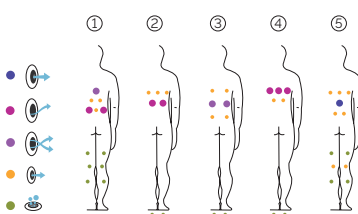

# Lounge

Un bijou de design.

AQUAVIA SPA

FR

EXCLUSIVE LINE

CARACTÉRISTIQUES TECHNIQUES

<b>CODE 75384</b>
Idéal pour <b>4 personnes</b>
<b>5 positions</b>
<b>2 allongées</b>
<b>3 assises</b>
<b>Dimensions:</b> 231 x 231 x 78 cm
<b>Volume Eau:</b> 975 litres
<b>Poids:</b> Vide 450 kg / Plein 1.425 kg
<b>5 couleurs</b>
<b>5 massages</b>