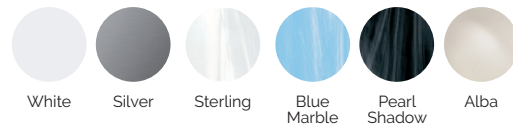

Gewicht: Leer 260 kg / Befüllt 920 kg

7 Farben

5 Massagen

ACRYLFARBEN

VERKLEIDUNGSTYP Außenrahmen

Synthetic Grey

LEISTUNGEN

OPTIONALE LEISTUNGEN