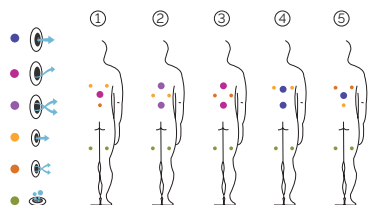

Sundown

Il circolo virtuoso del wellness.

CODICE 52163

Ideale per **5 persone**

5 posizioni

5 seduto

Misure: \varnothing 205 x 90 cm

Volume acqua: 680 litri

Peso: Vuota 260 kg / Piena 920 kg

7 colori

5 massaggi

COLORI SUPERFICIE ACRILICA

TIPO DI RIVESTIMENTO DEL MOBILE ESTERNO

Synthetic Grey

PRESTAZIONI

PRESTAZIONI ADDIZIONALI