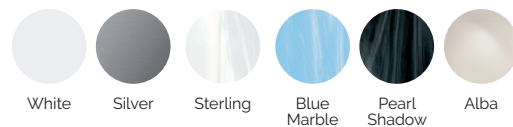

Peso: Vacío 260 kg / Lleno 920 kg

7 colores

5 tipos de masaje

ACABADOS CASCO (COLORES ACRÍLICO)

ACABADOS REVESTIMIENTO DEL MUEBLE EXTERIOR

Synthetic Grey

PRESTACIONES

PRESTACIONES OPCIONALES