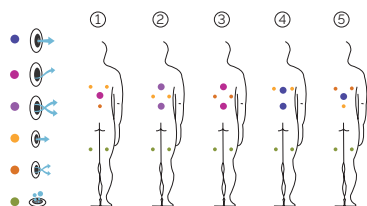

Dimensions: ø 205 x 90 cm

Volume Eau: 680 litres

Poids: Vide 260 kg / Plein 920 kg

7 couleurs

5 massages

COULEURS ACRYLIQUE

TYPE REVÊTEMENT MEUBLE EXTÉRIEUR

Synthetic Grey