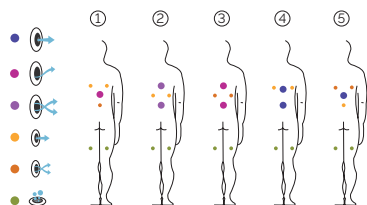

Sundown

El círculo virtuoso del wellness.

CÓDIGO 52163

Ideal para **5 personas**

5 posiciones distintas

5 asientos

Medidas: ø 205 x 90 cm

Volumen de agua: 680 litros

Peso: Vacío 260 kg / Lleno 920 kg

7 colores

5 tipos de masaje