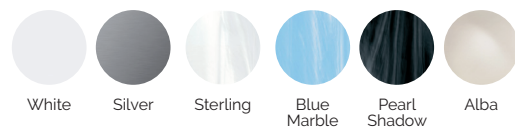

Peso: Vuota 260 kg / Piena 920 kg

7 colori

5 massaggi

COLORI SUPERFICIE ACRILICA

TIPO DI RIVESTIMENTO DEL MOBILE ESTERNO

Synthetic Grey

PRESTAZIONI

PRESTAZIONI ADDIZIONALI