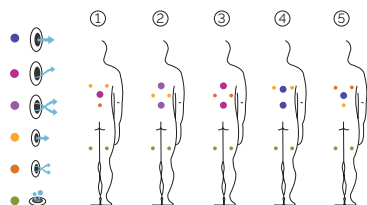

Gewicht: Leer 260 kg / Befüllt 920 kg

7 Farben

5 Massagen

ACRYLFARBEN

VERKLEIDUNGSTYP Außenrahmen

Synthetic Grey

LEISTUNGEN

OPTIONALE LEISTUNGEN