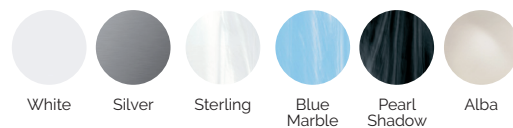

Dimensions: ø 205 x 90 cm

Volume Eau: 680 litres

Poids: Vide 260 kg / Plein 920 kg

7 couleurs

5 massages

COULEURS ACRYLIQUE

TYPE REVÊTEMENT MEUBLE EXTÉRIEUR

Synthetic Grey