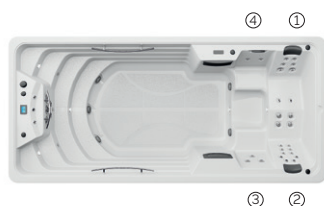

Amazon

Schwimmen ohne Pause, Entspannung ohne Eile.

AQUAVIA SPA

DE

SWIMSPA

CODE 64414

Ideal für 3 Personen

4 Positionen

2 Liege

2 Sitzen

Abmasse 500 x 230 x 138 cm

Volumen: 8.500 Liter

Liter Gewicht: Leer 1.150 kg / Befüllt: 7.150 kg

3 Farben

4 Massagen