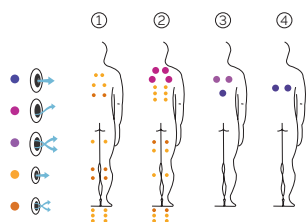

Amazon

De la nage à la détente, sans sortir de l'eau.

CODE 64414

Idéal pour **3 people**

4 positions

2 allongées

2 assises

Dimensions: 500 × 230 × 138 cm

Volume Eau: 8.500 litres

Poids: Vide 1.150 kg / Plein: 7.150 kg

3 couleurs

4 massages