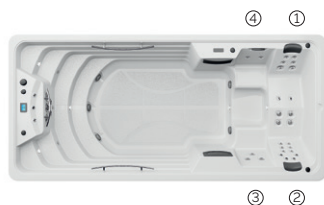

Amazon

De la nage à la détente, sans sortir de l'eau.

CODE 64414

Idéal pour **3 people**

4 positions

2 allongées

2 assises

Dimensions: 500 × 230 × 138 cm

Volume Eau: 8.500 litres

Poids: Vide 1.150 kg / Plein: 7.150 kg

3 couleurs

4 massages