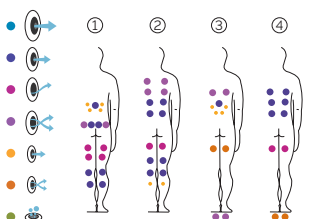

1 Vertikal

Abmasse: 400 × 230 × 138 cm

Volumen: 6.000 Liter

Liter Gewicht: Leer 1.150 kg / Befüllt: 7.150 kg

3 Farben

4 Massagen

ACRYLFARBEN

White Sterling Blue Marble