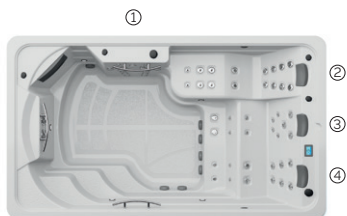

1 sdraiato

2 seduto

1 verticale

Misure: 400 x 230 x 138 cm

Volume acqua: 6.000 litri

Peso: Vuota 1.150 kg / Piena 7.150 kg

3 colori

4 massaggi