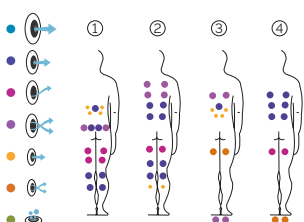

Fitness Spa

Todo en uno.

CÓDIGO 67203

Ideal para **4 personas**

4 posiciones distintas

1 tumbonas

2 asientos

1 vertical

Medidas: 400 x 230 x 138 cm

Volumen de agua: 6.000 litros

Peso: Vacío 1.150 kg / Lleno 7.150 kg

3 colores

4 tipos de masaje

SWIMSPA

ES

AQUAVIA SPA

CARACTERÍSTICAS TÉCNICAS

PRESTACIONES

Total puntos de masaje	54
Jets masaje agua	54
Boquillas masaje aire	No disponible
Cascadas	No disponible
Fuentes de agua	No disponible
Caudal máximo jets contracorriente	80 m³/h
Reposacabezas	3
Touch Panel	Principal
Ultraviolet Treatment UV	Estándar
Estructura metálica	Estándar
Base ABS	No disponible
Energy Saving Cover	Estándar
EcoSpa	Opcional
Blue Connect Plus	Opcional
KIT Remo	Opcional

ACABADOS

Colour Sense	5 LED + accesorios iluminados
Pure Line Lighting	No disponible
Surround Bluetooth Audio	Opcional
Jets / Boquillas Inoxidable	Estándar
Barra Inoxidable	3 (interior)
Wifi Spa Control	Opcional
Sin revestimiento	Opcional

BOMBAS DE MASAJE

Masaje de agua	3 x 2200 W / 3 CV

FILTRACIÓN Y CALEFACCIÓN

Bomba de recirculación	400 W
Calentador de agua	3.000 W
Tipo de filtro	2 x Cartucho

CORRIENTE ELÉCTRICA

Potencia requerida a 230 V (LOW/AMP)	7.000 W / 30,5 A
Voltaje	230 V / 400 V III

ACABADOS CASCO (COLORES ACRÍLICO)

ACABADOS REVESTIMIENTO DEL MUEBLE EXTERIOR

PRESTACIONES

PRESTACIONES OPCIONALES

Como parte de nuestra política de mejoramiento continuo, nos reservamos el derecho de modificar el diseño y/o especificaciones sin previo aviso.