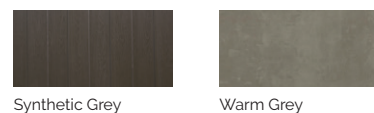

ACABADOS REVESTIMIENTO DEL MUEBLE EXTERIOR