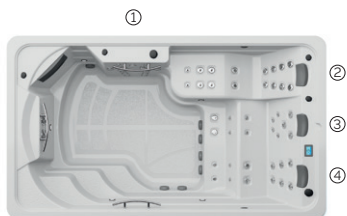

1 allongées

2 assises

1 verticale

Dimensions: 400 × 230 × 138 cm

Volume Eau: 6.000 litres

Poids: Vide 1.150 kg / Plein: 7.150 kg

3 couleurs

4 massages