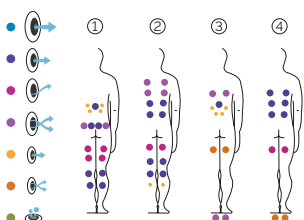

1 sdraiato

2 seduto

1 verticale

Misure: 400 x 230 x 138 cm

Volume acqua: 6.000 litri

Peso: Vuota 1.150 kg / Piena 7.150 kg

3 colori

4 massaggi