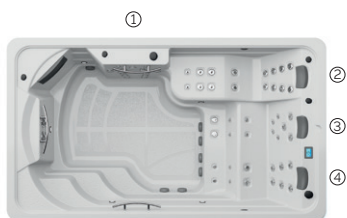

Fitness Spa

Todo en uno.

CÓDIGO 67203

Ideal para **4 personas**

4 posiciones distintas

1 tumbonas

2 asientos

1 vertical

Medidas: 400 x 230 x 138 cm

Volumen de agua: 6.000 litros

Peso: Vacío 1.150 kg / Lleno 7.150 kg

3 colores

4 tipos de masaje

SWIMSPA

ES

AQUAVIA SPA

CARACTERÍSTICAS TÉCNICAS

PRESTACIONES

Total puntos de masaje	54
Jets masaje agua	54
Boquillas masaje aire	No disponible
Cascadas	No disponible
Fuentes de agua	No disponible
Caudal máximo jets contracorriente	80 m³/h
Reposacabezas	3
Touch Panel	Principal
Ultraviolet Treatment UV	Estándar
Estructura metálica	Estándar
Base ABS	No disponible
Energy Saving Cover	Estándar
EcoSpa	Opcional
Blue Connect Plus	Opcional
KIT Remo	Opcional

ACABADOS

Colour Sense	5 LED + accesorios iluminados
Pure Line Lighting	No disponible
Surround Bluetooth Audio	Opcional
Jets / Boquillas Inoxidable	Estándar
Barra Inoxidable	3 (interior)
Wifi Spa Control	Opcional
Sin revestimiento	Opcional

BOMBAS DE MASAJE

Masaje de agua	3 x 2200 W / 3 CV

FILTRACIÓN Y CALEFACCIÓN

Bomba de recirculación	400 W
Calentador de agua	3.000 W
Tipo de filtro	2 x Cartucho

CORRIENTE ELÉCTRICA

Potencia requerida a 230 V (LOW/AMP)	7.000 W / 30,5 A
Voltaje	230 V / 400 V III

ACABADOS CASCO (COLORES ACRÍLICO)

ACABADOS REVESTIMIENTO DEL MUEBLE EXTERIOR

PRESTACIONES

PRESTACIONES OPCIONALES

Como parte de nuestra política de mejoramiento continuo, nos reservamos el derecho de modificar el diseño y/o especificaciones sin previo aviso.