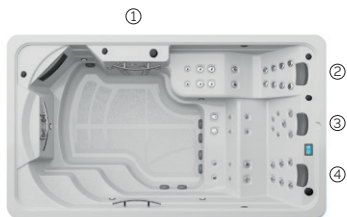

Fitness Spa

Alles in einem.

AQUAVIA SPA

DE

SWIMSPA

CODE 67203

Ideal für 4 Personen

4 Positionen

1 Liege

2 Sitzen

1 Vertikal

Abmasse: 400 × 230 × 138 cm

Volumen: 6.000 Liter

Liter Gewicht: Leer 1.150 kg / Befüllt: 7.150 kg

3 Farben

4 Massagen