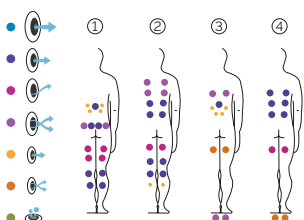

1 allongées

2 assises

1 verticale

Dimensions: 400 × 230 × 138 cm

Volume Eau: 6.000 litres

Poids: Vide 1.150 kg / Plein: 7.150 kg

3 couleurs

4 massages