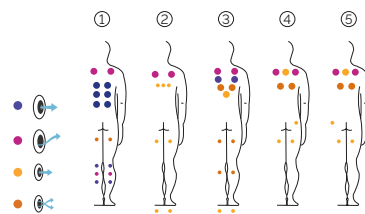

Touch5

Potenza di massaggio spettacolare.

CODE 75831

Ideal für 4 Personen

5 Positionen

2 Liege

3 Sitzen

Abmasse: 216 x 216 x 74 cm

Volumen (l): 1.063 liter

Gewicht: Leer 265 kg / Befüllt 1.328 kg

6 Farben

5 Massagen