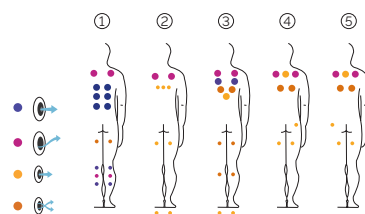

Touch5

Spektakuläre Massagekraft.

CODICE 75831

Ideale per **4 persone**

5 posizioni

2 sdraiato

3 seduto

Misure: 216 x 216 x 74 cm

Volume acqua: 1.063 litri

Peso: Vuota 265 kg / Piena 1.328 kg

6 colori

5 massaggi