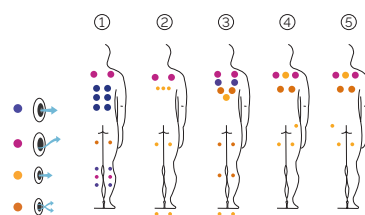

Touch5

Una potencia de masaje espectacular.

CÓDIGO 75831

Ideal para **4 personas**

5 posiciones distintas

2 tumbonas

3 asientos

Medidas: 216 × 216 × 74 cm

Volumen de agua: 1.063 litros

Peso: Vacío 265 kg / Lleno 1328 kg

6 colores

5 tipos de masaje

AQUALIFE LINE

ES

AQUAVIA SPA

CARACTERÍSTICAS TÉCNICAS

PRESTACIONES	
Total puntos de masaje	56
Jets masaje agua	56
Reposacabezas	3
Panel de Control Digital	Estándar
Clear Water System	Estándar
Estructura metálica	Estándar
Base ABS	Estándar
Energy Saving Cover	Estándar
EcoSpa	Opcional
Nordic Insulation System	Opcional
ACABADOS	
2 Focos LED	Opcional
1 Foco LED	Incluido
Bluetooth Audio	Opcional
Boquillas Inoxidable	Estándar
*Touch panel programable WiFi	Opcional
Sin revestimiento	Opcional
BOMBAS DE MASAJE	
Masaje de agua	2 x 1800 W / 2,5 CV
FILTRACIÓN Y CALEFACCIÓN	
Bomba de recirculación	200 W
Calentador de agua	3.000 W
Tipo de filtro	Cartucho
CORRIENTE ELÉCTRICA	
Potencia requerida a 230 V (LOW/AMP)	3.800W / 16,52 A
Voltaje	230 V / 400 V III

ACABADOS CASCO (COLORES ACRÍLICO)

ACABADOS REVESTIMIENTO DEL MUEBLE EXTERIOR

PRESTACIONES

PRESTACIONES OPCIONALES

*Para integrar la opción Touch Panel Programable Wifi, el spa debe incorporar Nordic Insulation System o EcoSpa e incluir la opción 2 focos LED

Como parte de nuestra politica de mejoramiento continuo, nos reservamos el derecho de modificar el diseño y/o especificaciones sin previo aviso.