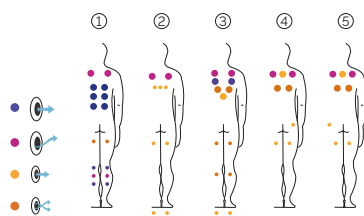

Touch5

Spectacular massage power.

CODE 75831

Idéal pour 4 personnes

5 positions

2 allongées

3 assises

Dimensions: 216 x 216 x 74 cm

Volume Eau: 1.063 litres

Poids: Vide 265 kg / Plein 1.328 kg

6 couleurs

5 massages