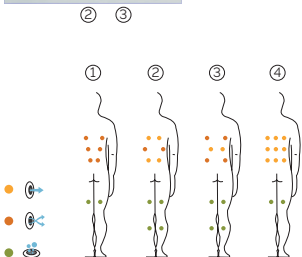

Cube

Lusso ed eleganza in persona.

CODICE 56541

Ideale per **4 persone**

5 posizioni

2 sdraiato

3 seduto

Misure: 231 x 231 x 78 cm

Volume acqua: 975 litri

Peso: Vuota 450 kg / Piena 1.425 kg

6 colori

4 massaggi