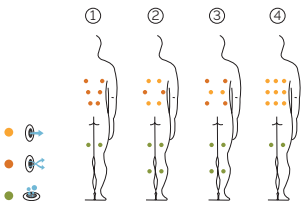

Volumen (l): 975 liter

Gewicht: Leer 450 kg / Befüllt 1.425 kg

6 Farben

4 Massagen

② ③

① ② ③ ④