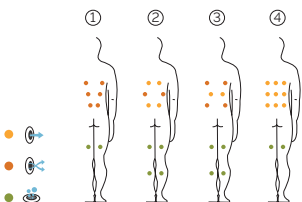

Volume Eau: 975 litres

Poids: Vide 450 kg / Plein 1.425 kg

6 couleurs

4 massages

② ③