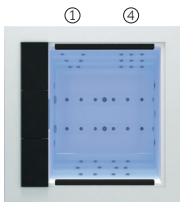

Cube

Luxus und personalisierte Eleganz.

CODE 56541

Ideal für 4 Personen

5 Positionen

2 Liege

3 Sitzen

Abmasse: 231 x 231 x 78 cm

Volumen (l): 975 liter

Gewicht: Leer 450 kg / Befüllt 1.425 kg

6 Farben

4 Massagen

② ③

① ② ③ ④