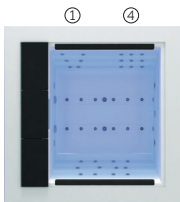

Cube

Luxe et élégance personnalisée.

CODE 56541

Idéal pour 4 personnes

5 positions

2 allongées

3 assises

Dimensions: 231 x 231 x 78 cm

Volume Eau: 975 litres

Poids: Vide 450 kg / Plein 1.425 kg

6 couleurs

4 massages

② ③