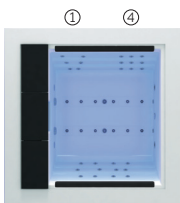

Cube

Lusso ed eleganza in persona.

CODICE 56541

Ideale per **4 persone**

5 posizioni

2 sdraiato

3 seduto

Misure: 231 x 231 x 78 cm

Volume acqua: 975 litri

Peso: Vuota 450 kg / Piena 1.425 kg

6 colori

4 massaggi