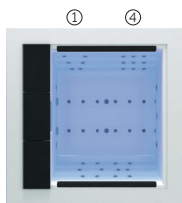

Cube

Lujo y elegancia personificada.

CÓDIGO 56541

Ideal para 4 personas

5 posiciones distintas

2 tumbona

3 asientos

Medidas: 231 x 231 x 78 cm

Volumen de agua: 975 litros

Peso: Vacío 450 kg / Lleno 1.425 kg

6 colores

4 tipos de masaje

② ③