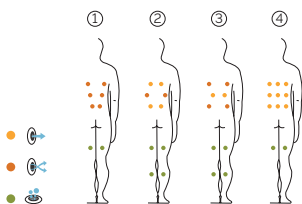

Volumen de agua: 975 litros

Peso: Vacío 450 kg / Lleno 1.425 kg

6 colores

4 tipos de masaje

② ③