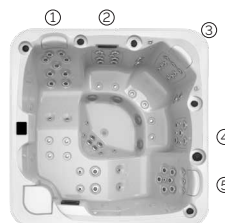

Essence

El spa familiar líder del mercado.

CÓDIGO 70515

Ideal para **4 personas**

5 posiciones distintas

2 tumbonas

3 asientos

Medidas: 216 × 216 × 90 cm

Volumen de agua: 930 litros

Peso: Vacío 327 kg / Lleno 1.257 kg

7 colores

5 tipos de masaje