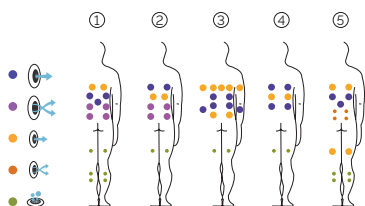

Essence

Luxe et élégance personnalisée.

CODE 70515

Idéal pour 4 personnes

5 positions

2 allongées

3 assises

Dimensions: 216 x 216 x 90 cm

Volume Eau: 930 litres

Poids: Vide 327 kg / Plein 1.257 kg

6 couleurs

4 massages