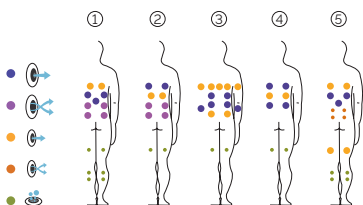

Essence

Lusso ed eleganza in persona.

CODICE 70515

Ideale per **4 persone**

5 posizioni

2 sdraiato

3 seduto

Misure: 216 x 216 x 90 cm

Volume acqua: 930 litri

Peso: Vuota 327 kg / Piena 1.257 kg

6 colori

4 massaggi