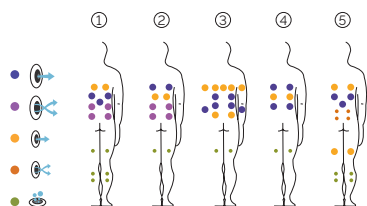

Essence

El spa familiar líder del mercado.

CÓDIGO 70515

Ideal para **4 personas**

5 posiciones distintas

2 tumbonas

3 asientos

Medidas: 216 × 216 × 90 cm

Volumen de agua: 930 litros

Peso: Vacío 327 kg / Lleno 1.257 kg

7 colores

5 tipos de masaje