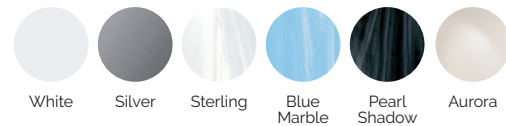

ACRYLFARBEN