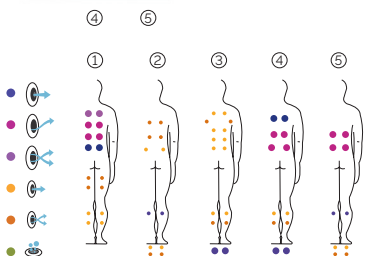

**5 posizioni**

**1 sdraiato**

**4 seduto**

Misure: 216 x 216 x 90 cm

Volume acqua: 1.180 litri

Peso: Vuota 306 kg / Piena 1.486 kg

**7 colori**

**5 massaggi**