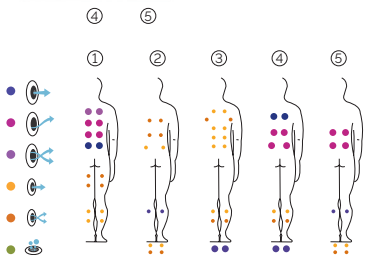

Nice

Un spa puissant et exceptionnel

CODE 66031

Idéal pour 4 personnes

5 positions

1 allongées

4 assises

Dimensions: 216 x 216 x 90 cm

Volume Eau: 1180 litres

Poids: Vide 306 kg / Plein 1.486 kg

7 couleurs

5 massages

PREMIUM LINE

FR

AQUAVIA SPA

CARACTÉRISTIQUES TECHNIQUES

PRESTATIONS	
Total Points de Massage	68
Jets massage	54
Buse air	12
Cascades Eau	2
Sources Eau	2
Appui-tête	2
Touch Panel	Équipement en série
Ultraviolet Treatment UV	Équipement en série
Structure Métal	Équipement en série
Base ABS	Équipement en série
Energy Saving Cover	Équipement en série
EcoSpa	Option
Nordic Insulation System	Option
Blue Connect Plus	Option
FINITIONS	
Colour Sense	5 LED + Accessoires éclairés
Pure Line Lighting	Option
Surround Bluetooth Audio	Option
Jets / Buses en acier inoxydable	Équipement en série
Barre Inoxydable	Équipement en série
Aromatherapy	Équipement en série
Wifi Spa Control	Option
Sans habillage	Option
POMPES DE MASSAGE	
Massage d'eau	2 x 1800 W / 2.5 CV
Relax Impact Pump	1150 W
FILTRATION ET CHAUFFAGE	
Pompe de recirculation	200 W
Chauffage d'eau	3.000 W
Type de filtre	Cartouche
High Performance Water Care	Équipement en série
COURANT ÉLECTRIQUE	
Puissance maximale to 230 V (LOW/AMP)	5.100 W / 22.2 A
Tension	230 V / 400 V III

COULEURS ACRYLIQUE

TYPE REVÊTEMENT MEUBLE EXTÉRIEUR

PRESTATIONS

PRESTATIONS OPTIONNELLES

Dans le cadre de notre politique d'améliorations constantes, nous nous réservons le droit de modifier/d'amender nos spécifications n'importe quand et sans aucun préavis.