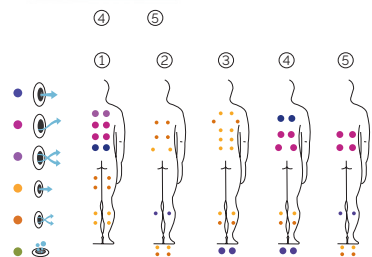

# Nice

Ein leistungsstarker und außergewöhnlicher Whirlpool.

|  |
|--|
| <b>CODE 66031</b>                      |
| Ideal für 4 Personen                   |
| 5 Positionen                           |
| 1 Liege                                |
| 4 Sitzen                               |
| Abmasse: 216 x 216 x 90 cm             |
| Volumen (l): 1.180 liter               |
| Gewicht: Leer 306 kg / Befüllt 1486 kg |
| 7 Farben                               |
| 5 Massagen                             |