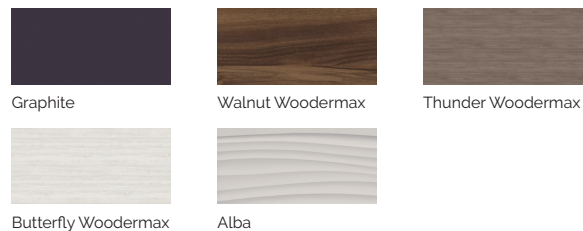

Volumen (l): 980 liter

Gewicht: Leer 330 kg / Befüllt 1.310 kg

7 Farben

6 Massagen

ACRYLFARBEN

VERKLEIDUNGSTYP AUSSENRAHMEN

PREMIUM LINE

DE