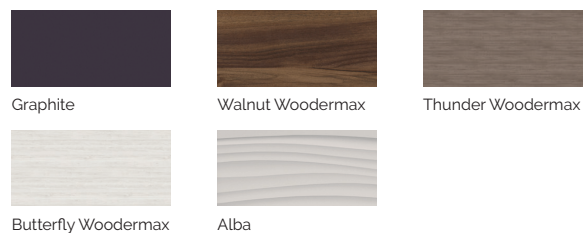

7 couleurs

6 massages

COULEURS ACRYLIQUE

TYPE REVÊTEMENT MEUBLE EXTÉRIEUR

PREMIUM LINE

FR

AQUAVIA SPA

CARACTÉRISTIQUES TECHNIQUES