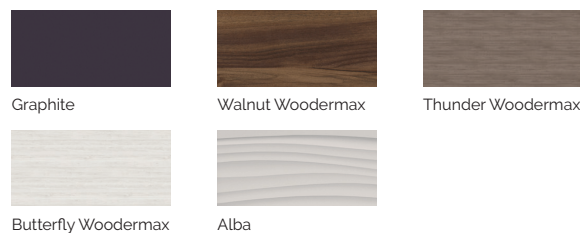

Volumen de agua: 980 litros

Peso: Vacío 330 kg / Lleno 1.310 kg

7 colores

6 tipos de masaje

ACABADOS CASCO (COLORES ACRÍLICO)

ACABADOS REVESTIMIENTO DEL MUEBLE EXTERIOR

PREMIUM LINE

ES