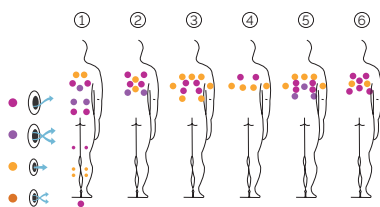

Soft

L'évolution dans sa forme la plus pure.

CODE 70523

Idéal pour 6 personnes

6 positions

1 allongées

5 assises

Dimensions: 216 x 216 x 90 cm

Volume Eau: 980 litres

Poids: Vide 330 kg / Plein 1.310 kg

7 couleurs

6 massages