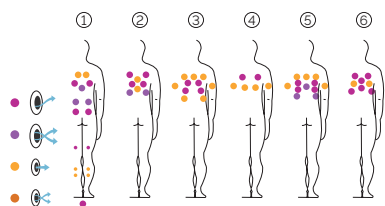

Soft

Evolución en estado puro.

CÓDIGO 70523

Ideal para **6 personas**

6 posiciones distintas

1 tumbonas

5 asientos

Medidas: 216 × 216 × 90 cm

Volumen de agua: 980 litros

Peso: Vacío 330 kg / Lleno 1.310 kg

7 colores

6 tipos de masaje