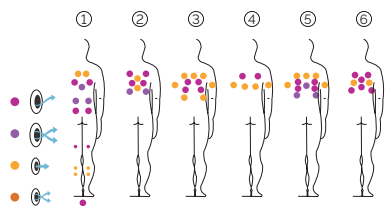

Soft

Evolution im Reinzustand.

CODE 70523

Ideal für 6 Personen

6 Positionen

1 Liege

5 Sitzen

Abmasse: 216 x 216 x 90 cm

Volumen (l): 980 liter

Gewicht: Leer 330 kg / Befüllt 1.310 kg

7 Farben

6 Massagen