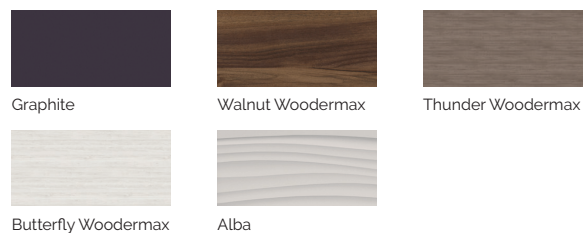

Volume acqua: 980 litri

Peso: Vuota 330 kg / Piena 1.310 kg

7 colori

6 massaggi

COLORI SUPERFICIE ACRILICA

TIPO DI RIVESTIMENTO DEL MOBILE ESTERNO

PREMIUM LINE

IT