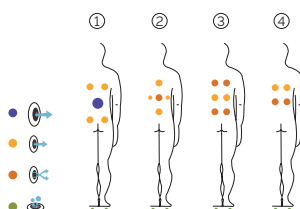

Peso: Vacío 257 kg / Lleno 777 kg

1 colores

4 tipos de masaje

EXCLUSIVE LINE

ES

AQUAVIA SPA

CARACTERÍSTICAS TÉCNICAS

PRESTACIONES	
Total puntos de masaje	28
Jets masaje agua	20
Boquillas masaje aire	8
Reposacabezas	2
Touch Panel	Estándar
Ultraviolet Treatment UV	Estándar
Estructura metálica	Estándar
Base ABS	Estándar
Energy Saving Cover	Estándar
EcoSpa	Estándar
Nordic Insulation System	Opcional
ACABADOS	
Colour Sense	4 LED
Pure Line Lighting	Opcional
Surround Bluetooth Audio	Opcional
Jets / Boquillas Inoxidable	Estándar
Aromatherapy	Estándar
Barra Acero Inoxidable	Opcional
Wifi Spa Control	Opcional
Sin revestimiento	Opcional
BOMBAS DE MASAJE	
Masaje de agua	1800 W / 2,5 CV
Relax Impact Pump	1150 W
FILTRACIÓN Y CALEFACCIÓN	
Bomba de recirculación	200 W
Calentador de agua	3.000 W
Tipo de filtro	Cartucho
CORRIENTE ELÉCTRICA	
Potencia requerida a 230 V (LOW/AMP)	3.400 W / 14,6 A
Voltaje	230 V / 400 V III