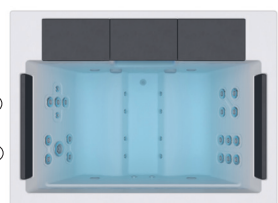

Suite

Intimité et séduction.

CODE 71768

Idéal pour 2 personnes

4 positions

4 assises

Dimensions: 203 x 150 x 72 cm

Volume Eau: 520 litres

Poids: Vide 257 kg / Plein 777 kg

1 couleurs

4 massages

EXCLUSIVE LINE

FR

AQUAVIA SPA

CARACTÉRISTIQUES TECHNIQUES

PRESTATIONS	
Total Points de Massage	28
Jets massage	20
Buse air	8
Appuie-tête	2
Touch Panel	Équipement en série
Ultraviolet Treatment UV	Équipement en série
Structure Métal	Équipement en série
Base ABS	Équipement en série
Energy Saving Cover	Équipement en série
EcoSpa	Équipement en série
Nordic Insulation System	Option
FINITIONS	
Colour Sense	4 LED
Pure Line Lighting	Option
Surround Bluetooth Audio	Option
Buses en acier inoxydable	Équipement en série
Aromatherapy	Équipement en série
Barre Inoxydable	Option
Wifi Spa Control	Option
Sans habillage	Option
POMPES DE MASSAGE	
Massage d'eau	1800 W / 2,5 CV
Relax Impact Pump	1150 W
FILTRATION ET CHAUFFAGE	
Pompe de recirculation	200 W
Chauffage d'eau	3.000 W
Type de filtre	Cartouche
COURANT ÉLECTRIQUE	
Puissance maximale to 230 V (LOW/AMP)	3.400 W / 14,6 A
Tension	230 V / 400 V III

COULEURS ACRYLIQUE

White

TYPE REVÊTEMENT MEUBLE EXTÉRIEUR

Graphite

Walnut Woodermax

Thunder Woodermax

Butterfly Woodermax

PRESTATIONS

PRESTATIONS OPTIONNELLES

Dans le cadre de notre politique d'améliorations constantes, nous nous réservons le droit de modifier/d'amender nos spécifications n'importe quand et sans aucun préavis.