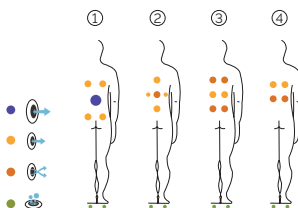

4 Massagen

EXCLUSIVE LINE

DE

AQUAVIA SPA

AUSSTATTUNG

LEISTUNGEN	
Massagepunkte gesamt	28
Massagedüsen	20
Luftdüsen	8
Kopfstützen	2
Digitale Bedieneinheit	Serienausstattung
Ultraviolet Treatment UV	Serienausstattung
Metallrahmen	Serienausstattung
ABS-Platte	Serienausstattung
Energy Saving Cover	Serienausstattung
EcoSpa	Serienausstattung
Nordic Insulation System	Option
UNTERHALTUNG	
Colour Sense	4 LED
Pure Line Lighting	Option
Surround Bluetooth Audio	Option
Düsen Edelstahl	Serienausstattung
Aromatherapie	Serienausstattung
Edelstahlstange	Option
Wifi Spa Control	Option
Ohne Rahmen	Option
MASSAGEPUMPEN	
Wassermassage / Jetpumpe	1800 W / 2,5 CV
Relax Impact Pump / Gebläse	1150 W
FILTER UND HEIZUNG	
Silent Pump / Umwälzpumpe	200 W
Wasssererhitzer	3.000 W
Filtertyp	Kartuschenfilter
ELEKTRISCHE SPANNUNG	
Leistung Option niedrige Stromstärke(W)/(A)230 V	3.400 W / 14,6 A
Stromspannung	230 V / 400 V III