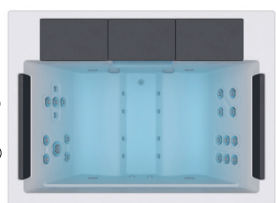

Suite

Íntimo y seductor.

CÓDIGO 71768

Ideal para **2 personas**

4 posiciones distintas

4 asientos

Medidas: 203 x 150 x 72 cm

Volumen de agua: 520 litros

Peso: Vacío 257 kg / Lleno 777 kg

1 colores

4 tipos de masaje

EXCLUSIVE LINE

ES

AQUAVIA SPA

CARACTERÍSTICAS TÉCNICAS

PRESTACIONES	
Total puntos de masaje	28
Jets masaje agua	20
Boquillas masaje aire	8
Reposacabezas	2
Touch Panel	Estándar
Ultraviolet Treatment UV	Estándar
Estructura metálica	Estándar
Base ABS	Estándar
Energy Saving Cover	Estándar
EcoSpa	Estándar
Nordic Insulation System	Opcional
ACABADOS	
Colour Sense	4 LED
Pure Line Lighting	Opcional
Surround Bluetooth Audio	Opcional
Jets / Boquillas Inoxidable	Estándar
Aromatherapy	Estándar
Barra Acero Inoxidable	Opcional
Wifi Spa Control	Opcional
Sin revestimiento	Opcional
BOMBAS DE MASAJE	
Masaje de agua	1800 W / 2,5 CV
Relax Impact Pump	1150 W
FILTRACIÓN Y CALEFACCIÓN	
Bomba de recirculación	200 W
Calentador de agua	3.000 W
Tipo de filtro	Cartucho
CORRIENTE ELÉCTRICA	
Potencia requerida a 230 V (LOW/AMP)	3.400 W / 14,6 A
Voltaje	230 V / 400 V III

ACABADOS CASCO (COLORES ACRÍLICO)

White

ACABADOS REVESTIMIENTO DEL MUEBLE EXTERIOR

Graphite

Walnut Woodermax

Thunder Woodermax

Butterfly Woodermax

PRESTACIONES

PRESTACIONES OPCIONALES

Como parte de nuestra política de mejoramiento continuo, nos reservamos el derecho de modificar el diseño y/o especificaciones sin previo aviso.