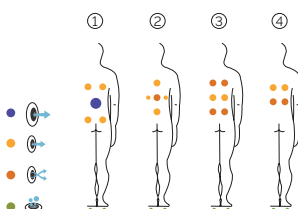

Peso: Vuota 257 kg / Piena 777 kg

1 colori

4 massaggi

EXCLUSIVE LINE

IT

AQUAVIA SPA

CARATTERISTICHE TECNICHE

PRESTAZIONI	
Totale punti di massaggio	28
Getti di massaggio	20
Bocchette di aria	8
Poggiatesta	2
Pannello di controllo digitale	Equipaggiamento di serie
Ultraviolet Treatment UV	Equipaggiamento di serie
Struttura metallica	Equipaggiamento di serie
Base ABS	Equipaggiamento di serie
Energy Saving Cover	Equipaggiamento di serie
EcoSpa	Equipaggiamento di serie
Nordic Insulation System	Opzionale
FINITURE	
Colour Sense	4 LED
Pure Line Lighting	Opzionale
Surround Bluetooth Audio	Opzionale
Jet / Bocchette Inossidabile	Equipaggiamento di serie
Aromatherapy	Equipaggiamento di serie
Barra inossidabile	Opzionale
Wifi Spa Control	Opzionale
Senza rivestimento	Opzionale
POMPE DI MASSAGGIO	
Massaggio ad acqua	1800 W / 2,5 CV
Relax Impact Pump	1150 W
FILTRAGGIO E RISCALDAMENTO	
Pompa di ricircolo	200 W
Scaldaacqua	3.000 W
Tipo di filtro	Cartuccia
CORRENTE ELETTRICA	
Potenza necessaria a 230 V (LOW/AMP)	3.400 W / 14,6 A
Tensione	230 V / 400 V III