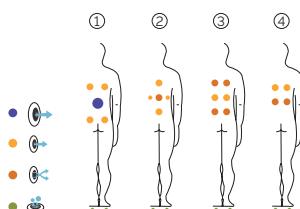

Poids: Vide 257 kg / Plein 777 kg

1 couleurs

4 massages

EXCLUSIVE LINE

FR

AQUAVIA SPA

CARACTÉRISTIQUES TECHNIQUES

PRESTATIONS	
Total Points de Massage	28
Jets massage	20
Buse air	8
Appuie-tête	2
Touch Panel	Équipement en série
Ultraviolet Treatment UV	Équipement en série
Structure Métal	Équipement en série
Base ABS	Équipement en série
Energy Saving Cover	Équipement en série
EcoSpa	Équipement en série
Nordic Insulation System	Option
FINITIONS	
Colour Sense	4 LED
Pure Line Lighting	Option
Surround Bluetooth Audio	Option
Buses en acier inoxydable	Équipement en série
Aromatherapy	Équipement en série
Barre Inoxydable	Option
Wifi Spa Control	Option
Sans habillage	Option
POMPES DE MASSAGE	
Massage d'eau	1800 W / 2,5 CV
Relax Impact Pump	1150 W
FILTRATION ET CHAUFFAGE	
Pompe de recirculation	200 W
Chauffage d'eau	3.000 W
Type de filtre	Cartouche
COURANT ÉLECTRIQUE	
Puissance maximale to 230 V (LOW/AMP)	3.400 W / 14,6 A
Tension	230 V / 400 V III