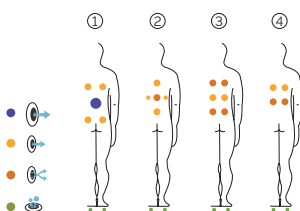

Peso: Vuota 257 kg / Piena 777 kg

1 colori

4 massaggi

EXCLUSIVE LINE

IT

AQUAVIA SPA

CARATTERISTICHE TECNICHE

PRESTAZIONI	
Totale punti di massaggio	28
Getti di massaggio	20
Bocchette di aria	8
Poggiatesta	2
Pannello di controllo digitale	Equipaggiamento di serie
Ultraviolet Treatment UV	Equipaggiamento di serie
Struttura metallica	Equipaggiamento di serie
Base ABS	Equipaggiamento di serie
Energy Saving Cover	Equipaggiamento di serie
EcoSpa	Equipaggiamento di serie
Nordic Insulation System	Opzionale
FINITURE	
Colour Sense	4 LED
Pure Line Lighting	Opzionale
Surround Bluetooth Audio	Opzionale
Jet / Bocchette Inossidabile	Equipaggiamento di serie
Aromatherapy	Equipaggiamento di serie
Barra inossidabile	Opzionale
Wifi Spa Control	Opzionale
Senza rivestimento	Opzionale
POMPE DI MASSAGGIO	
Massaggio ad acqua	1800 W / 2,5 CV
Relax Impact Pump	1150 W
FILTRAGGIO E RISCALDAMENTO	
Pompa di ricircolo	200 W
Scaldaacqua	3.000 W
Tipo di filtro	Cartuccia
CORRENTE ELETTRICA	
Potenza necessaria a 230 V (LOW/AMP)	3.400 W / 14,6 A
Tensione	230 V / 400 V III