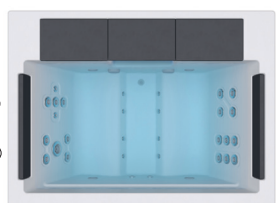

Suite

Intimité et séduction.

CODE 71768

Idéal pour 2 personnes

4 positions

4 assises

Dimensions: 203 x 150 x 72 cm

Volume Eau: 520 litres

Poids: Vide 257 kg / Plein 777 kg

1 couleurs

4 massages

EXCLUSIVE LINE

FR

AQUAVIA SPA

CARACTÉRISTIQUES TECHNIQUES

PRESTATIONS	
Total Points de Massage	28
Jets massage	20
Buse air	8
Appuie-tête	2
Touch Panel	Équipement en série
Ultraviolet Treatment UV	Équipement en série
Structure Métal	Équipement en série
Base ABS	Équipement en série
Energy Saving Cover	Équipement en série
EcoSpa	Équipement en série
Nordic Insulation System	Option
FINITIONS	
Colour Sense	4 LED
Pure Line Lighting	Option
Surround Bluetooth Audio	Option
Buses en acier inoxydable	Équipement en série
Aromatherapy	Équipement en série
Barre Inoxydable	Option
Wifi Spa Control	Option
Sans habillage	Option
POMPES DE MASSAGE	
Massage d'eau	1800 W / 2,5 CV
Relax Impact Pump	1150 W
FILTRATION ET CHAUFFAGE	
Pompe de recirculation	200 W
Chauffage d'eau	3.000 W
Type de filtre	Cartouche
COURANT ÉLECTRIQUE	
Puissance maximale to 230 V (LOW/AMP)	3.400 W / 14,6 A
Tension	230 V / 400 V III

COULEURS ACRYLIQUE

White

TYPE REVÊTEMENT MEUBLE EXTÉRIEUR

Graphite

Walnut Woodermax

Thunder Woodermax

Butterfly Woodermax

PRESTATIONS

PRESTATIONS OPTIONNELLES

Dans le cadre de notre politique d'améliorations constantes, nous nous réservons le droit de modifier/d'amender nos spécifications n'importe quand et sans aucun préavis.