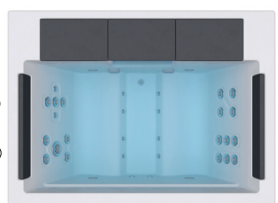

Suite

Intima e seducente.

CODICE 71768

Ideale per **2 persone**

4 posizioni

4 seduto

Misure: 203 x 150 x 72 cm

Volume acqua: 520 litri

Peso: Vuota 257 kg / Piena 777 kg

1 colori

4 massaggi

EXCLUSIVE LINE

IT

AQUAVIA SPA

CARATTERISTICHE TECNICHE

PRESTAZIONI	
Totale punti di massaggio	28
Getti di massaggio	20
Bocchette di aria	8
Poggiatesta	2
Pannello di controllo digitale	Equipaggiamento di serie
Ultraviolet Treatment UV	Equipaggiamento di serie
Struttura metallica	Equipaggiamento di serie
Base ABS	Equipaggiamento di serie
Energy Saving Cover	Equipaggiamento di serie
EcoSpa	Equipaggiamento di serie
Nordic Insulation System	Opzionale
FINITURE	
Colour Sense	4 LED
Pure Line Lighting	Opzionale
Surround Bluetooth Audio	Opzionale
Jet / Bocchette Inossidabile	Equipaggiamento di serie
Aromatherapy	Equipaggiamento di serie
Barra inossidabile	Opzionale
Wifi Spa Control	Opzionale
Senza rivestimento	Opzionale
POMPE DI MASSAGGIO	
Massaggio ad acqua	1800 W / 2,5 CV
Relax Impact Pump	1150 W
FILTRAGGIO E RISCALDAMENTO	
Pompa di ricircolo	200 W
Scaldaacqua	3.000 W
Tipo di filtro	Cartuccia
CORRENTE ELETTRICA	
Potenza necessaria a 230 V (LOW/AMP)	3.400 W / 14,6 A
Tensione	230 V / 400 V III

COLORI SUPERFICIE ACRILICA

White

TIPO DI RIVESTIMENTO DEL MOBILE ESTERNO

Graphite

Walnut Woodermax

Thunder Woodermax

Butterfly Woodermax

PRESTAZIONI

PRESTAZIONI ADDIZIONALI

Come parte della nostra politica di miglioramento continuo, ci riserviamo il diritto di modificare il design e/o le specifiche tecniche senza preavviso.