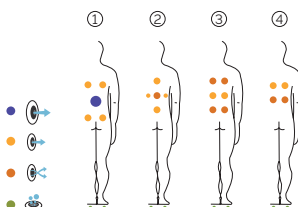

4 Massagen

EXCLUSIVE LINE

DE

AQUAVIA SPA

AUSSTATTUNG

LEISTUNGEN	
Massagepunkte gesamt	28
Massagedüsen	20
Luftdüsen	8
Kopfstützen	2
Digitale Bedieneinheit	Serienausstattung
Ultraviolet Treatment UV	Serienausstattung
Metallrahmen	Serienausstattung
ABS-Platte	Serienausstattung
Energy Saving Cover	Serienausstattung
EcoSpa	Serienausstattung
Nordic Insulation System	Option
UNTERHALTUNG	
Colour Sense	4 LED
Pure Line Lighting	Option
Surround Bluetooth Audio	Option
Düsen Edelstahl	Serienausstattung
Aromatherapie	Serienausstattung
Edelstahlstange	Option
Wifi Spa Control	Option
Ohne Rahmen	Option
MASSAGEPUMPEN	
Wassermassage / Jetpumpe	1800 W / 2,5 CV
Relax Impact Pump / Gebläse	1150 W
FILTER UND HEIZUNG	
Silent Pump / Umwälzpumpe	200 W
Wassererhitzer	3.000 W
Filtertyp	Kartuschenfilter
ELEKTRISCHE SPANNUNG	
Leistung Option niedrige Stromstärke(W)/(A)230 V	3.400 W / 14,6 A
Stromspannung	230 V / 400 V III