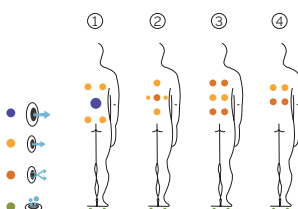

Suite

Intimité et séduction.

CODE 71768

Idéal pour 2 personnes

4 positions

4 assises

Dimensions: 203 x 150 x 72 cm

Volume Eau: 520 litres

Poids: Vide 257 kg / Plein 777 kg

1 couleurs

4 massages

EXCLUSIVE LINE

FR

AQUAVIA SPA

CARACTÉRISTIQUES TECHNIQUES

PRESTATIONS	
Total Points de Massage	28
Jets massage	20
Buse air	8
Appuie-tête	2
Touch Panel	Équipement en série
Ultraviolet Treatment UV	Équipement en série
Structure Métal	Équipement en série
Base ABS	Équipement en série
Energy Saving Cover	Équipement en série
EcoSpa	Équipement en série
Nordic Insulation System	Option
FINITIONS	
Colour Sense	4 LED
Pure Line Lighting	Option
Surround Bluetooth Audio	Option
Buses en acier inoxydable	Équipement en série
Aromatherapy	Équipement en série
Barre Inoxydable	Option
Wifi Spa Control	Option
Sans habillage	Option
POMPES DE MASSAGE	
Massage d'eau	1800 W / 2,5 CV
Relax Impact Pump	1150 W
FILTRATION ET CHAUFFAGE	
Pompe de recirculation	200 W
Chauffage d'eau	3.000 W
Type de filtre	Cartouche
COURANT ÉLECTRIQUE	
Puissance maximale to 230 V (LOW/AMP)	3.400 W / 14,6 A
Tension	230 V / 400 V III

COULEURS ACRYLIQUE

White

TYPE REVÊTEMENT MEUBLE EXTÉRIEUR

Graphite

Walnut Woodermax

Thunder Woodermax

Butterfly Woodermax

PRESTATIONS

PRESTATIONS OPTIONNELLES

Dans le cadre de notre politique d'améliorations constantes, nous nous réservons le droit de modifier/d'amender nos spécifications n'importe quand et sans aucun préavis.